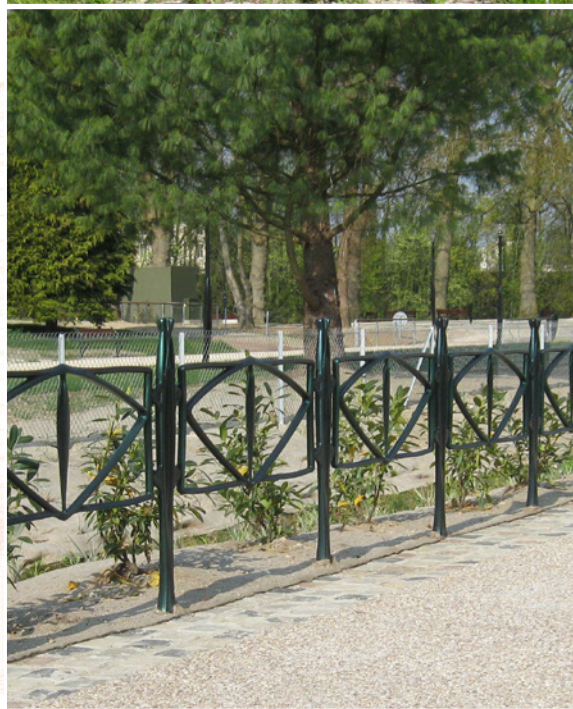

## BARRIÈRE FIXE OU AMOVIBLE

Fonte métallisée peinte.  
Montage possible avec éléments BF1, BF2, BF3.  
Hauteur : 1005 mm.  
Longueur : 1160 mm.