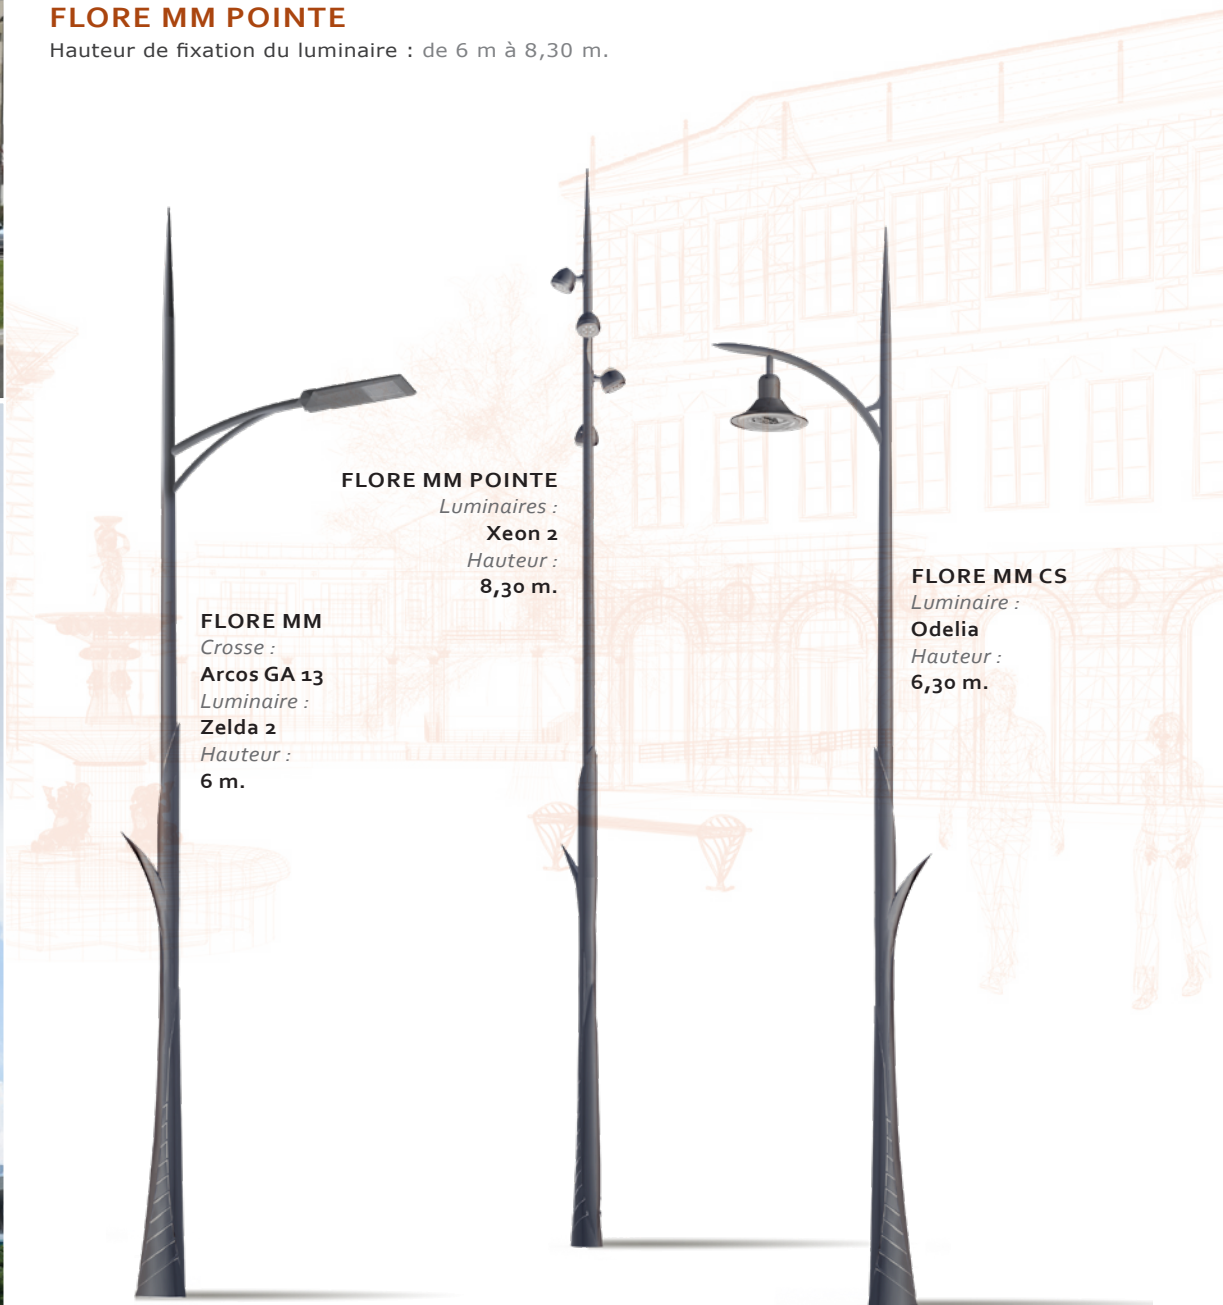

### FLORE MM ARCOS GA 13

Hauteur de fixation du luminaire : 6,30 m, v 7,30 m et 8,30 m.  
Saillie au point de fixation du luminaire : 0,7 et 1 m.

### FLORE MM CS/CL

Hauteur de fixation du luminaire : 6,30 m et 7,30 m.  
Saillie au point de fixation du luminaire : 1 m.  
Options : Existe en version latérale Ø 60 mm, Lg 100 mm, Ht de feu : +0,1 m (réf : FLORE MM CL).

### FLORE GM CS/CL

Hauteur de fixation du luminaire : 8,20 m.  
Saillie au point de fixation du luminaire : 1,20 m.  
Options : Existe en version latérale Ø 60 mm, Lg 100 mm (réf : FLORE GM CL).  
Réservation pour enceinte de sonorisation dans la borne (Ht 2,45 m).  
Bras de crosse pouvant être utilisé en support kakémono (à préciser à la commande).

### FLORE MM POINTE

Hauteur de fixation du luminaire : de 6 m à 8,30 m.