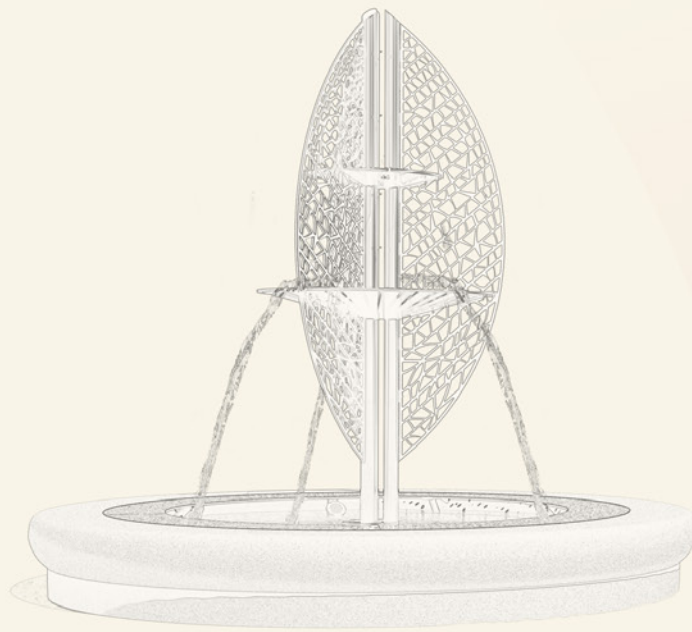

## FONTAINE À BOIRE

« Fontaine-sculpture »  
repreant l'architecture  
aérienne et nervurée d'une  
feuille d'arbre géante.

hauteur : 2460 mm  
diamètre : 1250 mm

Fonte métallisée  
peinte ou bronze.

**Fontaine Flore PM**  
2 feuilles - 1 vasque  
1 robinet  
bouton poussoir.

## FONTAINE À JETS D'EAU

Fonte métallisée peinte ou bronze.

**Fontaine Flore PM**  
hauteur : 2460 mm  
diamètre : 1250 mm

3 feuilles sans vasque avec 3 jets d'eau  
(périphériques ou incorporés dans la grille)  
et équipement hydraulique.

**Fontaine Flore GM**  
hauteur : 4400 mm  
diamètre : 1900 mm

3 feuilles - 6 vasques  
à cascades avec jets  
d'eau périphérique  
et équipement hydraulique.  
Circuit d'eau interne pour  
l'alimentation des vasques.

Options :  
Grille périphérique :  
diamètre extérieur  
4200 mm  
diamètre intérieur  
3200 mm  
Éclairage par trois  
projecteurs et leds  
(colonne centrale  
de lumière).

Équipement  
en eau :  
fiche  
d'installation  
sur demande.