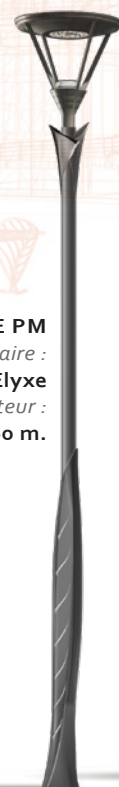

### FLORE PM

Candélabre monobloc, réalisé en fonte moulée.

Crosse monobloc, réalisée en aluminium moulé.

Configuration 1 feu top ou 1,2 et 3 feux décalés.

Hauteur de fixation du luminaire : 3,60 m.

Saillie au point de fixation du luminaire : 0,70 m.

### FLORE ARC PM

Candélabre composé d’une borne en fonte moulée et d’une rehausse cintrée en acier.

Hauteur de fixation du luminaire : 4.30 m, 4.70 m et 5.10 m.

Option : contre-semelle spéciale pour inclinaison 5°.

### FLORE ARC PM

Luminaire :

**Zelda**

Hauteur :

**5 m.**

### FLORE PM

Luminaire :

**Palma**

Hauteur :

**3,60 m.**