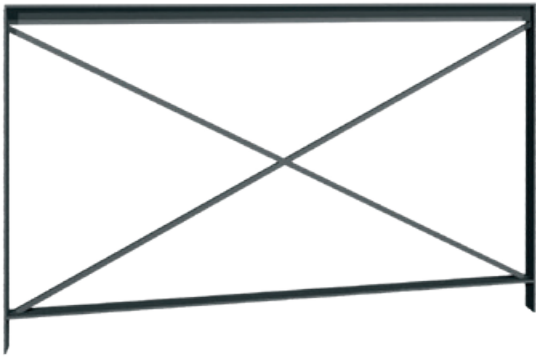

BARRIERE CEANO C barrière fixe

Acier galvanisé peint.
Option : fixation sur sol fini.