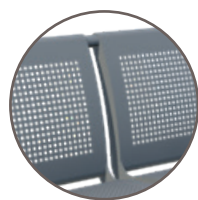

## LES MODULES

B

R

L

S

B = cadre acier et lattes de bois lasuré.

R, L, T = acier peint.

## BANC OU CHAISE CEANO

Piètement en fonte métallisée peint.  
Module au choix (sauf chaise).

## BANQUETTE CEANO

Piètement en fonte métallisée peint.  
Module au choix.

## BORNE CEANO

borne fixe

Acier électrozingué peint.  
Diamètre 159 mm.