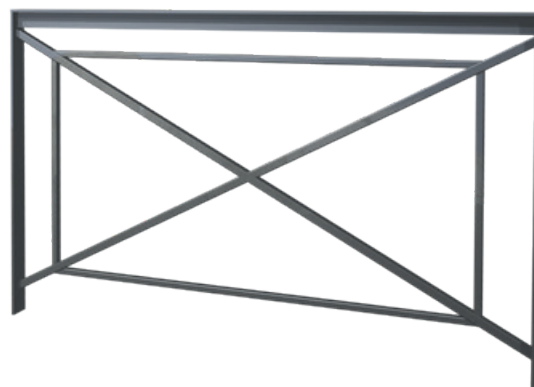

BARRIERE CEANO CR

barrière fixe

Acier galvanisé peint.
Option : fixation sur sol fini.