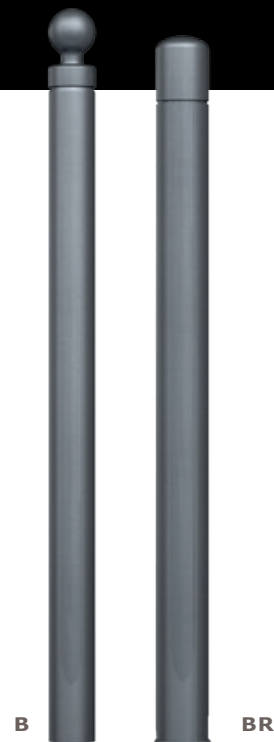

# LIGNE CEANO

## POTELET CEANO

versions fixe ou amovible-fusible

Acier électrozingué peint.  
Option : version inox.

## BORNE CEANO

borne fixe

Acier électrozingué peint.  
Diamètre 159 mm.