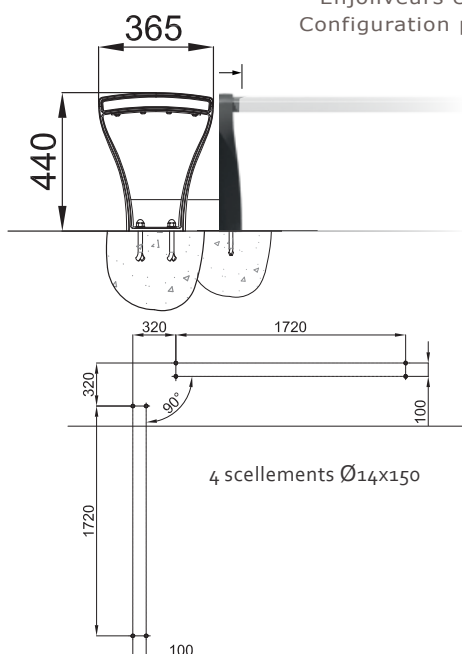

jardinière d'angle ou terminaison

Contenance 40 L.

Bac en acier galvanisé peint.
Pieds en fonte métallisée peints.
Enjoliveurs en bois certifié lasuré.
Configuration possible avec assises.