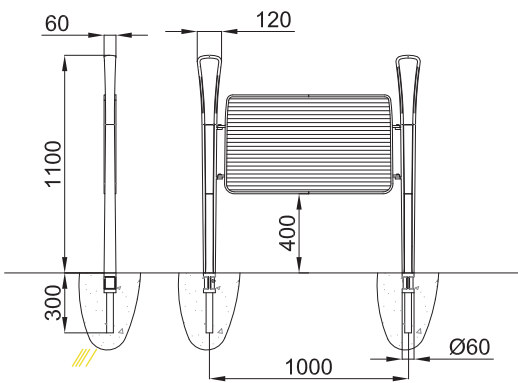

Ligne **FESTONE**

BANC

Piètement en fonte métallisée peint,
assise en bois certifié lasuré.

Association possible avec jardinière.

Hauteur d'assise : 440 mm

Hauteur : 870 mm

Longueur : 1800 mm

BANQUETTE

Piètement en fonte métallisée peint,
assise en bois certifié lasuré.

Association possible avec jardinière.

Hauteur : 440 mm

Longueur : 1800 mm

Largeur : 365 mm

ASSIS DEBOUT

Piètement en fonte métallisée peint,
assise en bois certifié lasuré.

Association possible avec jardinière.

Hauteur : 610 mm

Longueur : 1200 mm

Largeur : 185 mm

version fixe ou amovible-fusible

Fonte métallisée peinte.

barrière fixe

Fonte métallisée et acier galvanisé peints.

support vélo

Fonte métallisée peinte.

2 scellements Ø14x150

FESTONE

JARDINIERE
BASSE

JARDINIERE
BASSE D'ANGLE

jardinière basse

Contenance 60 L.