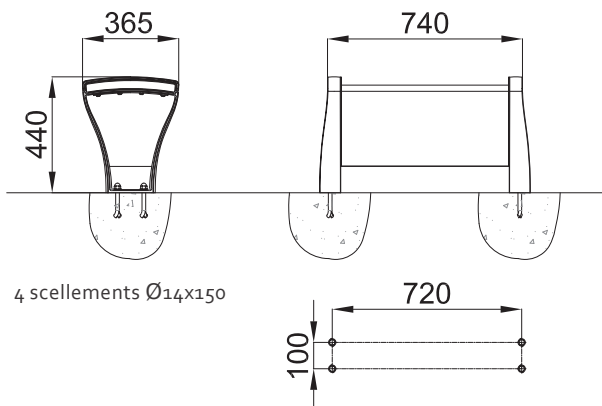

Ligne **FESTONE**

BANC

Piètement en fonte métallisée peint,
assise en bois certifié lasuré.

Association possible avec jardinière.

Hauteur d'assise : 440 mm

Hauteur : 870 mm

Longueur : 1800 mm

BANQUETTE

Association possible avec jardinière.

Hauteur : 610 mm

Longueur : 1200 mm

Largeur : 185 mm

version fixe ou amovible-fusible

Fonte métallisée peinte.

barrière fixe

Fonte métallisée et acier galvanisé peints.

support vélo

Fonte métallisée peinte.

2 scellements Ø14x150

FESTONE

JARDINIERE
BASSE

JARDINIERE
BASSE D'ANGLE

jardinière basse

Contenance 60 L.

Bac en acier galvanisé peint.
Pieds en fonte métallisée peints.
Enjoliveurs en bois certifié lasuré.
Configuration possible avec assises.

jardinière d'angle ou terminaison

Contenance 40 L.

Bac en acier galvanisé peint.
Pieds en fonte métallisée peints.
Enjoliveurs en bois certifié lasuré.
Configuration possible avec assises.