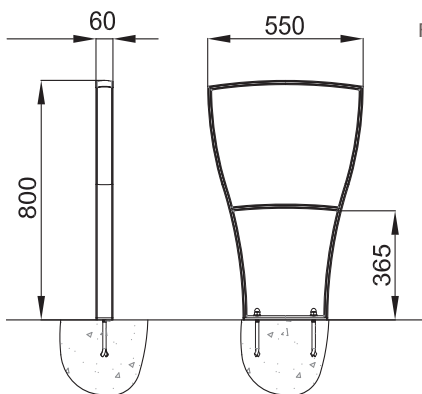

Ligne **FESTONE**

BANC

Piètement en fonte métallisée peint,
assise en bois certifié lasuré.

Association possible avec jardinière.

Hauteur d'assise : 440 mm

Hauteur : 870 mm

Longueur : 1800 mm

BANQUETTE

Piètement en fonte métallisée peint,
assise en bois certifié lasuré.

Association possible avec jardinière.

Hauteur : 440 mm

Longueur : 1800 mm

Largeur : 365 mm

ASSIS DEBOUT

Piètement en fonte métallisée peint,
assise en bois certifié lasuré.

Association possible avec jardinière.

Hauteur : 610 mm

Longueur : 1200 mm

Largeur : 185 mm

version fixe ou amovible-fusible

Fonte métallisée peinte.

barrière fixe

Fonte métallisée et acier galvanisé peints.

support vélo

Fonte métallisée peinte.

2 scellements Ø14x150

FESTONE

JARDINIERE
BASSE

JARDINIERE
BASSE D'ANGLE

jardinière basse

Contenance 60 L.