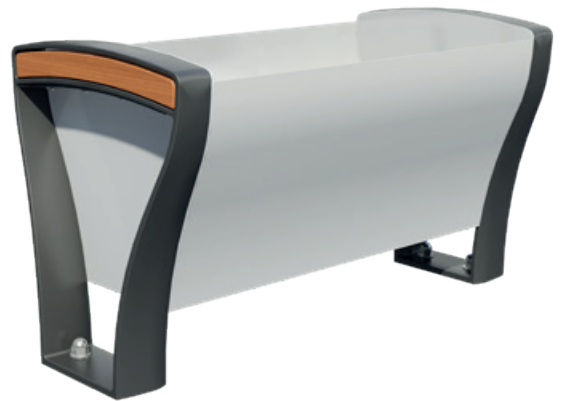

jardinière basse

Contenance 60 L.

Bac en acier galvanisé peint.
Pieds en fonte métallisée peints.
Enjoliveurs en bois certifié lasuré.
Configuration possible avec assises.