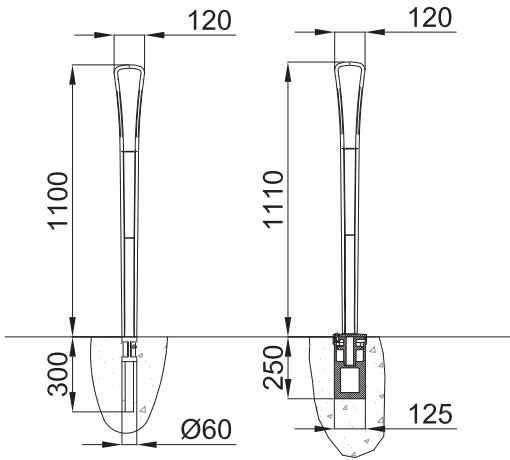

Ligne **FESTONE**

BANC

Piètement en fonte métallisée peint,
assise en bois certifié lasuré.

Association possible avec jardinière.

Hauteur d'assise : 440 mm

Hauteur : 870 mm

Longueur : 1800 mm

BANQUETTE

Piètement en fonte métallisée peint,
assise en bois certifié lasuré.

Association possible avec jardinière.

Hauteur : 440 mm

Longueur : 1800 mm

Largeur : 365 mm

ASSIS DEBOUT

Piètement en fonte métallisée peint,
assise en bois certifié lasuré.

Association possible avec jardinière.

Hauteur : 610 mm

Longueur : 1200 mm

Largeur : 185 mm

version fixe ou amovible-fusible

Fonte métallisée peinte.

barrière fixe

Fonte métallisée et acier galvanisé peints.

support vélo

Fonte métallisée peinte.

2 scellements Ø14x150

FESTONE

JARDINIERE
BASSE

JARDINIERE
BASSE D'ANGLE

jardinière basse

Contenance 60 L.