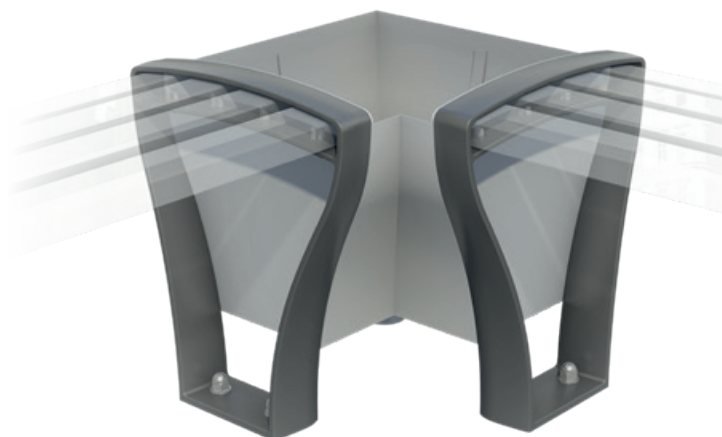

Ligne **FESTONE**

BANC

Piètement en fonte métallisée peint,
assise en bois certifié lasuré.

Association possible avec jardinière.

Hauteur d'assise : 440 mm

Hauteur : 870 mm

Longueur : 1800 mm

BANQUETTE

Piètement en fonte métallisée peint,
assise en bois certifié lasuré.

Association possible avec jardinière.

Hauteur : 440 mm

Longueur : 1800 mm

Largeur : 365 mm

ASSIS DEBOUT

Piètement en fonte métallisée peint,
assise en bois certifié lasuré.

Association possible avec jardinière.

Hauteur : 610 mm

Longueur : 1200 mm

Largeur : 185 mm

version fixe ou amovible-fusible

Fonte métallisée peinte.

barrière fixe

Fonte métallisée et acier galvanisé peints.

Bac en acier galvanisé peint.
Pieds en fonte métallisée peints.
Enjoliveurs en bois certifié lasuré.
Configuration possible avec assises.

jardinière d'angle ou terminaison

Contenance 40 L.

Bac en acier galvanisé peint.
Pieds en fonte métallisée peints.
Enjoliveurs en bois certifié lasuré.
Configuration possible avec assises.