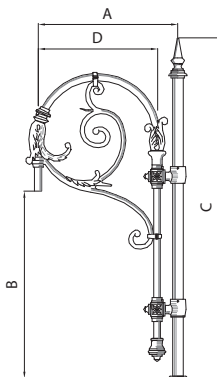

Bouquet

METROPOLE I

Metropole I	A mm	B mm	C mm	Stock
Bouquet 1 feu	835	1120	2035	NON
Bouquet 2 feux	835	1120	2035	NON
Bouquet 3,4 et 5 feux	nous consulter			

Matière : bouquet en acier avec ornement fonte

Montage suspendu
Bouquet aiguillé en usine

Fixations du luminaire : Ø 27 pdg ou Ø 34 pdg