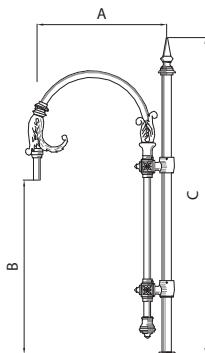

## METROPOLE III

Matière : bouquet en acier avec ornement fonte

Montage suspendu

Bouquet aiguillé en usine

Fixations du luminaire : Ø 27 pdg ou Ø 34 pdg

Metropole III	A mm	B mm	C mm	Stock
Bouquet 1 feu	835	1120	2035	NON
Bouquet 2 feux	835	1120	2035	NON
Bouquet 3,4 et 5 feux	nous consulter			