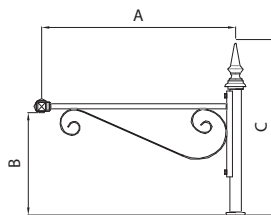

Bouquet

PARIS II

version suspendu

version porté

Paris II	A mm	B mm	C mm	Stock
Bouquet 1 feu suspendu	750	540	920	NON
	1000	540	920	NON
Bouquet 1 feu porté	750	600	920	NON
	1000	600	920	NON
Bouquet 2 feux suspendu	750	540	920	NON
	1000	540	920	NON
Bouquet 2 feux porté	750	600	920	NON
	1000	600	920	NON

Matière : bouquet en acier

Montage porté ou suspendu

Fixations du luminaire porté : Ø 27 pdg, Ø 34 pdg
ou 60 mm

Fixations du luminaire suspendu : Ø 27 pdg, Ø 34 pdg

Ghm