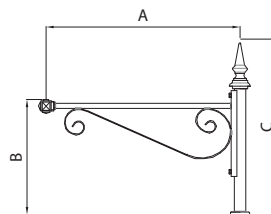

Bouquet

PARIS II

version suspendu

version porté

Paris II	A mm	B mm	C mm	Stock
Bouquet 1 feu suspendu	750	540	920	NON
	1000	540	920	NON
Bouquet 1 feu porté	750	600	920	NON
	1000	600	920	NON
Bouquet 2 feux suspendu	750	540	920	NON
	1000	540	920	NON
Bouquet 2 feux porté	750	600	920	NON
	1000	600	920	NON

Matière : bouquet en acier

Montage porté ou suspendu

Fixations du luminaire porté : Ø 27 pdg, Ø 34 pdg
ou 60 mm

Fixations du luminaire suspendu : Ø 27 pdg, Ø 34 pdg

Ghm