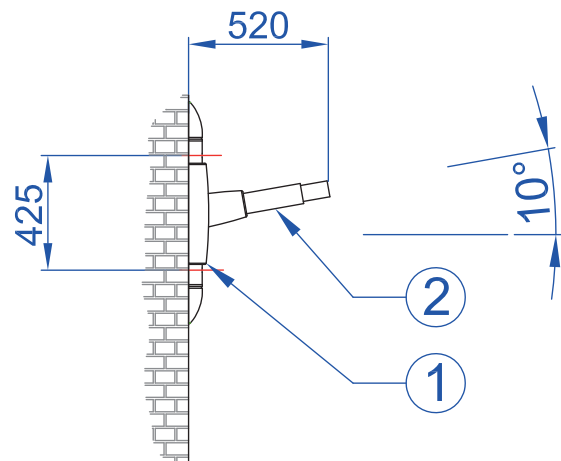

UNIVERSO

Appliques Universo

Appliques en aluminium et en acier galvanisé.

Disponible en 2 saillies

Applications suggérées :

Voies urbaines, piétonnes, pistes cyclables et places.

Fixations du luminaire :

Ø 60 mm longueur 100 mm.

Saillie au point de fixation du luminaire :

0,52 ou 0,97 m

Finition : Thermolaquage polyester.

Fixation de l'applique :

Pour ancrages de Ø 12 mm sur un entraxe vertical de 425 mm suivant modèle.

Livraison :

Livrée assemblée.

- 3** Tube en acier galvanisé Ø76 pour applique saillie 1,00m
- 2** Tube en acier galvanisé Ø76 pour applique saillie 0,50m
- 1** Croisillon pour appliques Universo en aluminium