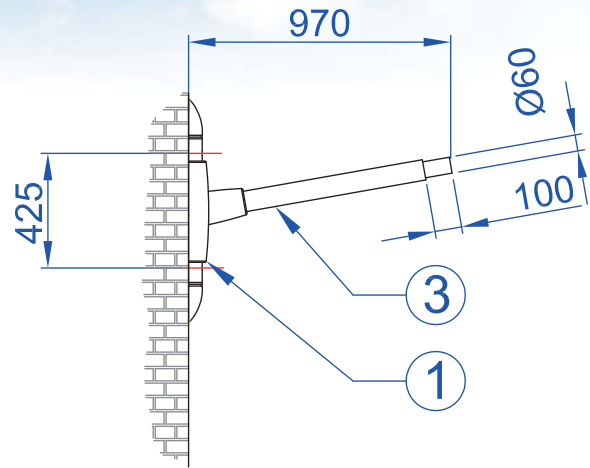

Saillie au point de fixation du luminaire :

0,52 ou 0,97 m

Finition : Thermolaquage polyester.

Fixation de l'applique :

Pour ancrages de Ø 12 mm sur un entraxe vertical de 425 mm suivant modèle.

Livraison :

Livrée assemblée.

- 3** Tube en acier galvanisé Ø76 pour applique saillie 1,00m
- 2** Tube en acier galvanisé Ø76 pour applique saillie 0,50m
- 1** Croisillon pour appliques Universo en aluminium