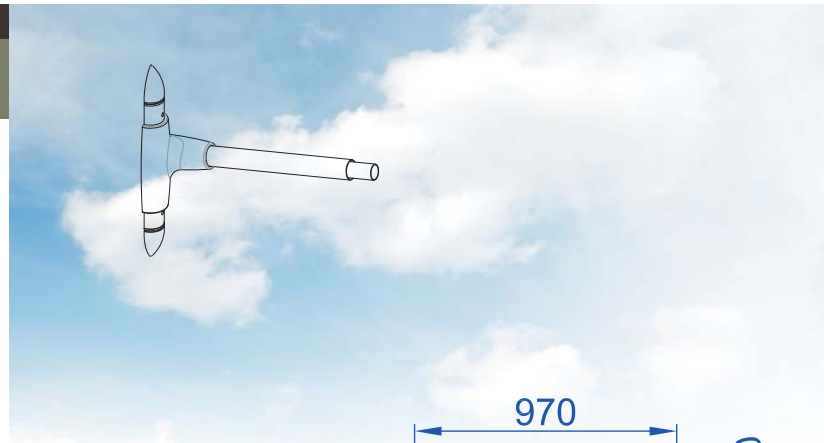

UNIVERSO

Appliques Universo

Appliques en aluminium et en acier galvanisé.

Disponible en 2 saillies

Applications suggérées :

Voies urbaines, piétonnes, pistes cyclables et places.

Fixations du luminaire :

Ø 60 mm longueur 100 mm.

Saillie au point de fixation du luminaire :

0,52 ou 0,97 m

Finition : Thermolaquage polyester.

Fixation de l'applique :

Pour ancrages de Ø 12 mm sur un entraxe vertical de 425 mm suivant modèle.

Livraison :

Livrée assemblée.

- 3** Tube en acier galvanisé Ø76 pour applique saillie 1,00m
- 2** Tube en acier galvanisé Ø76 pour applique saillie 0,50m
- 1** Croisillon pour appliques Universo en aluminium