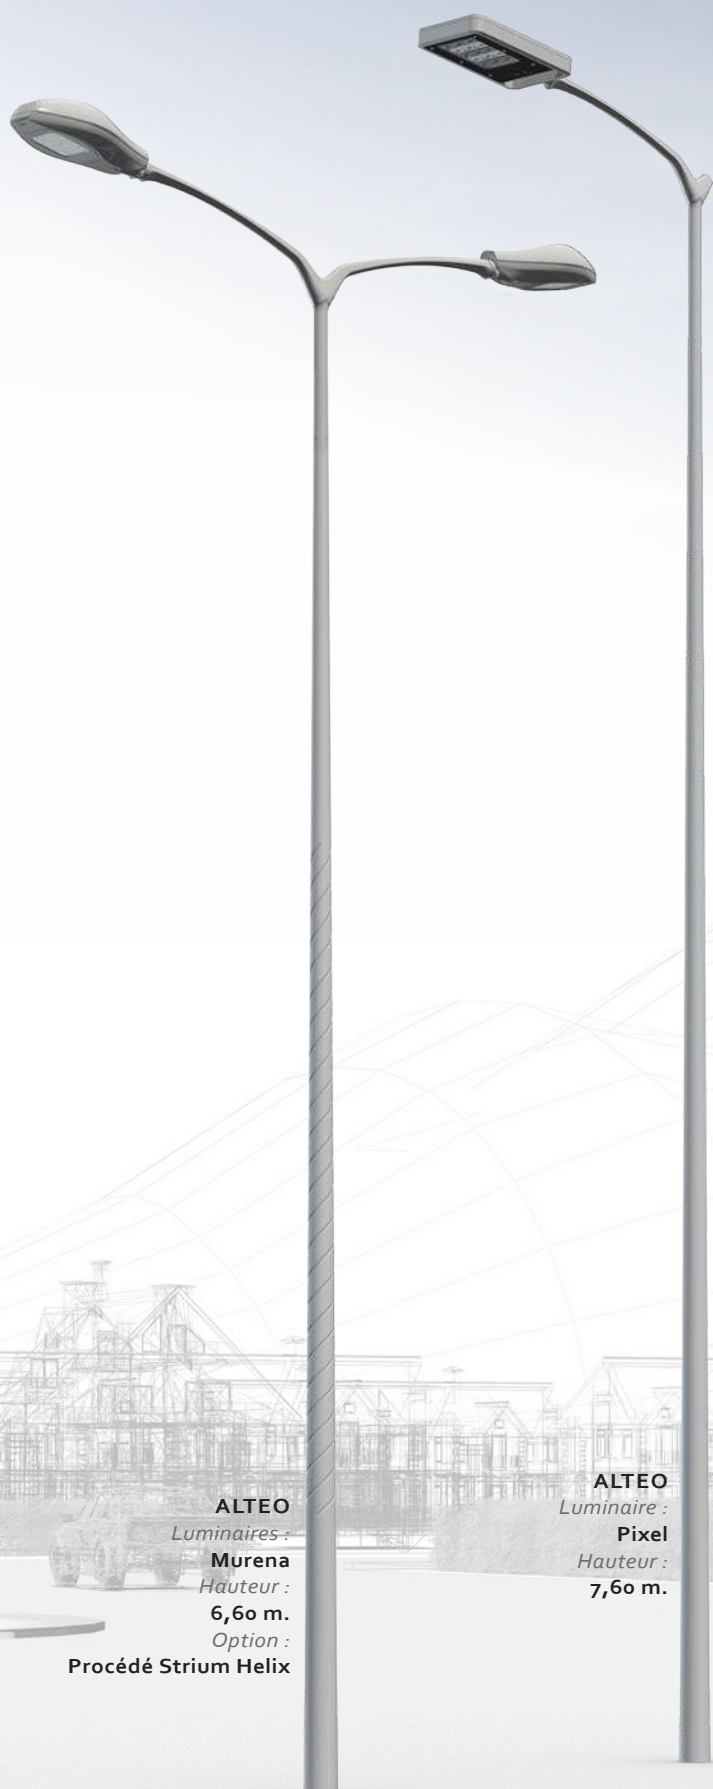

Eclairage Contemporain *Acier*

ALTEO

ALTEO

Candélabres cylindro-coniques en acier galvanisé.
Crosse en aluminium moulé simple ou double feux. Inclinaison 5°.

Conforme à la norme EN 40.
Utilisation possible jusqu'en région III catégorie de terrain 1.
Autres régions sur demande.

Fixation : 4 scellements Ø 18 mm.

Entraxe : 300*300 mm.

Hauteurs de fixation du luminaire : 5.60 m, 6.60 m, 7.60 m et 8.60 m.

Fixations du luminaire : Ø 60 mm lg 100 mm ou taraudage Ø 27 pdg. Autres en fonction du luminaire.

Saillie au point de fixation du luminaire : 1 m.

ALTEO
 Luminaires :
Murena
 Hauteur :
6,60 m.
 Option :
Procédé Strium Helix

ALTEO
 Luminaire :
Pixel
 Hauteur :
7,60 m.

ALTEO
 Luminaire :
Zelda
 Hauteur :
5,60 m.

ALTEO
 Luminaires :
Tweet
 Hauteur :
8,60 m.