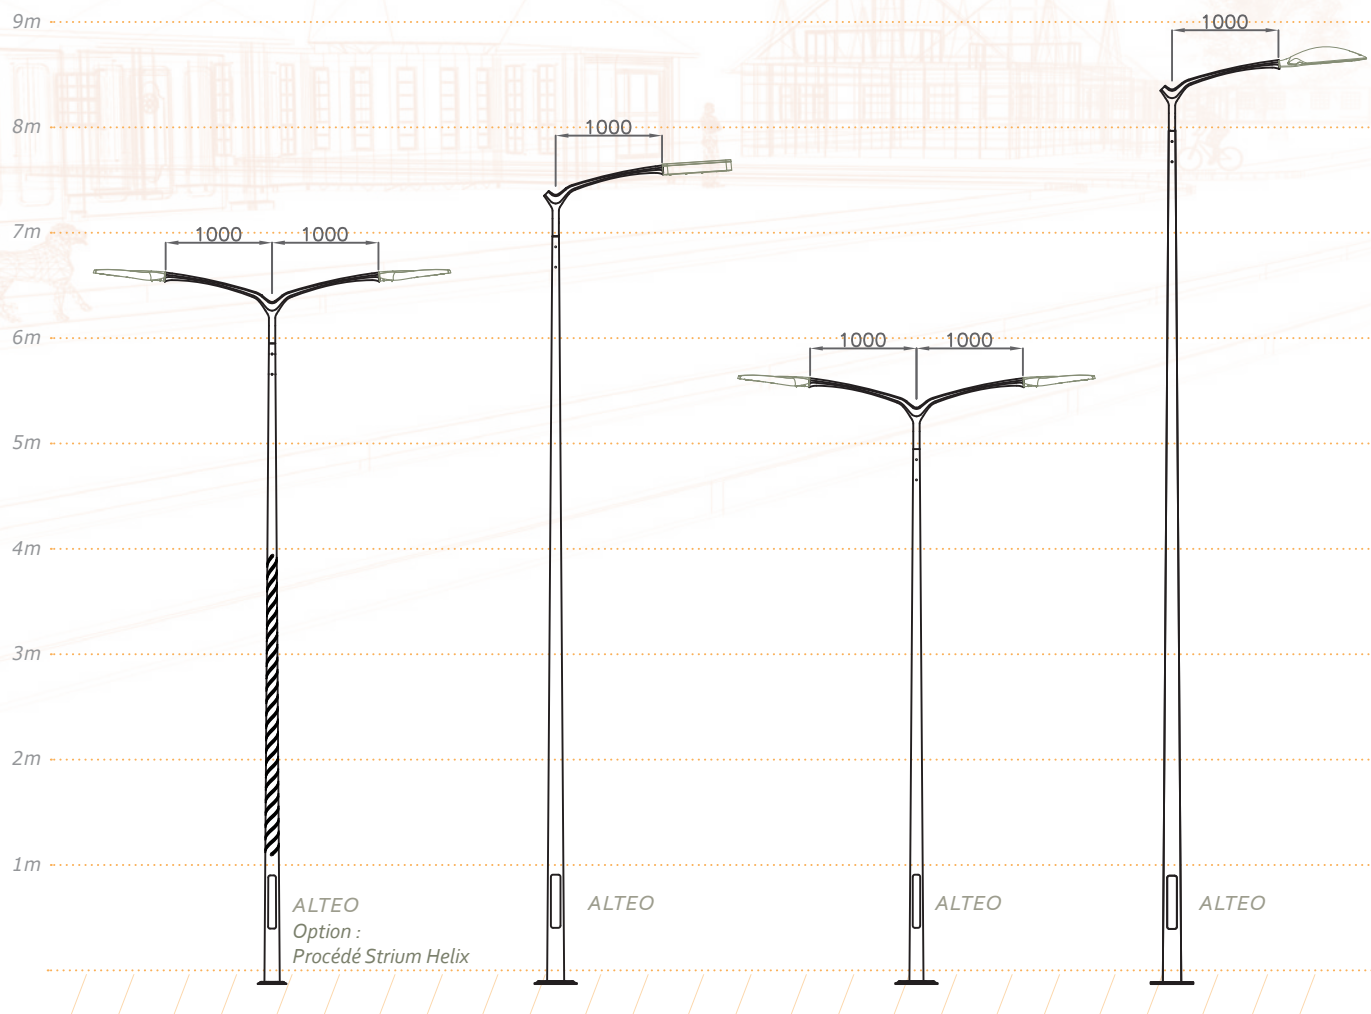

Eclairage Contemporain *Acier*

ALTEO

ALTEO

Candélabres cylindro-coniques en acier galvanisé.
Crosse en aluminium moulé simple ou double feux. Inclinaison 5°.

Conforme à la norme EN 40.
Utilisation possible jusqu'en région III catégorie de terrain 1.
Autres régions sur demande.

Fixation : 4 scellements Ø 18 mm.

Entraxe : 300*300 mm.

Hauteurs de fixation du luminaire : 5.60 m, 6.60 m, 7.60 m et 8.60 m.

Fixations du luminaire : Ø 60 mm lg 100 mm ou taraudage Ø 27 pdg. Autres en fonction du luminaire.

Saillie au point de fixation du luminaire : 1 m.

ALTEO
 Luminaires :
Murena
 Hauteur :
6,60 m.
 Option :
Procédé Strium Helix

ALTEO
 Luminaire :
Pixel
 Hauteur :
7,60 m.

ALTEO
 Luminaire :
Zelda
 Hauteur :
5,60 m.

ALTEO
 Luminaires :
Tweet
 Hauteur :
8,60 m.