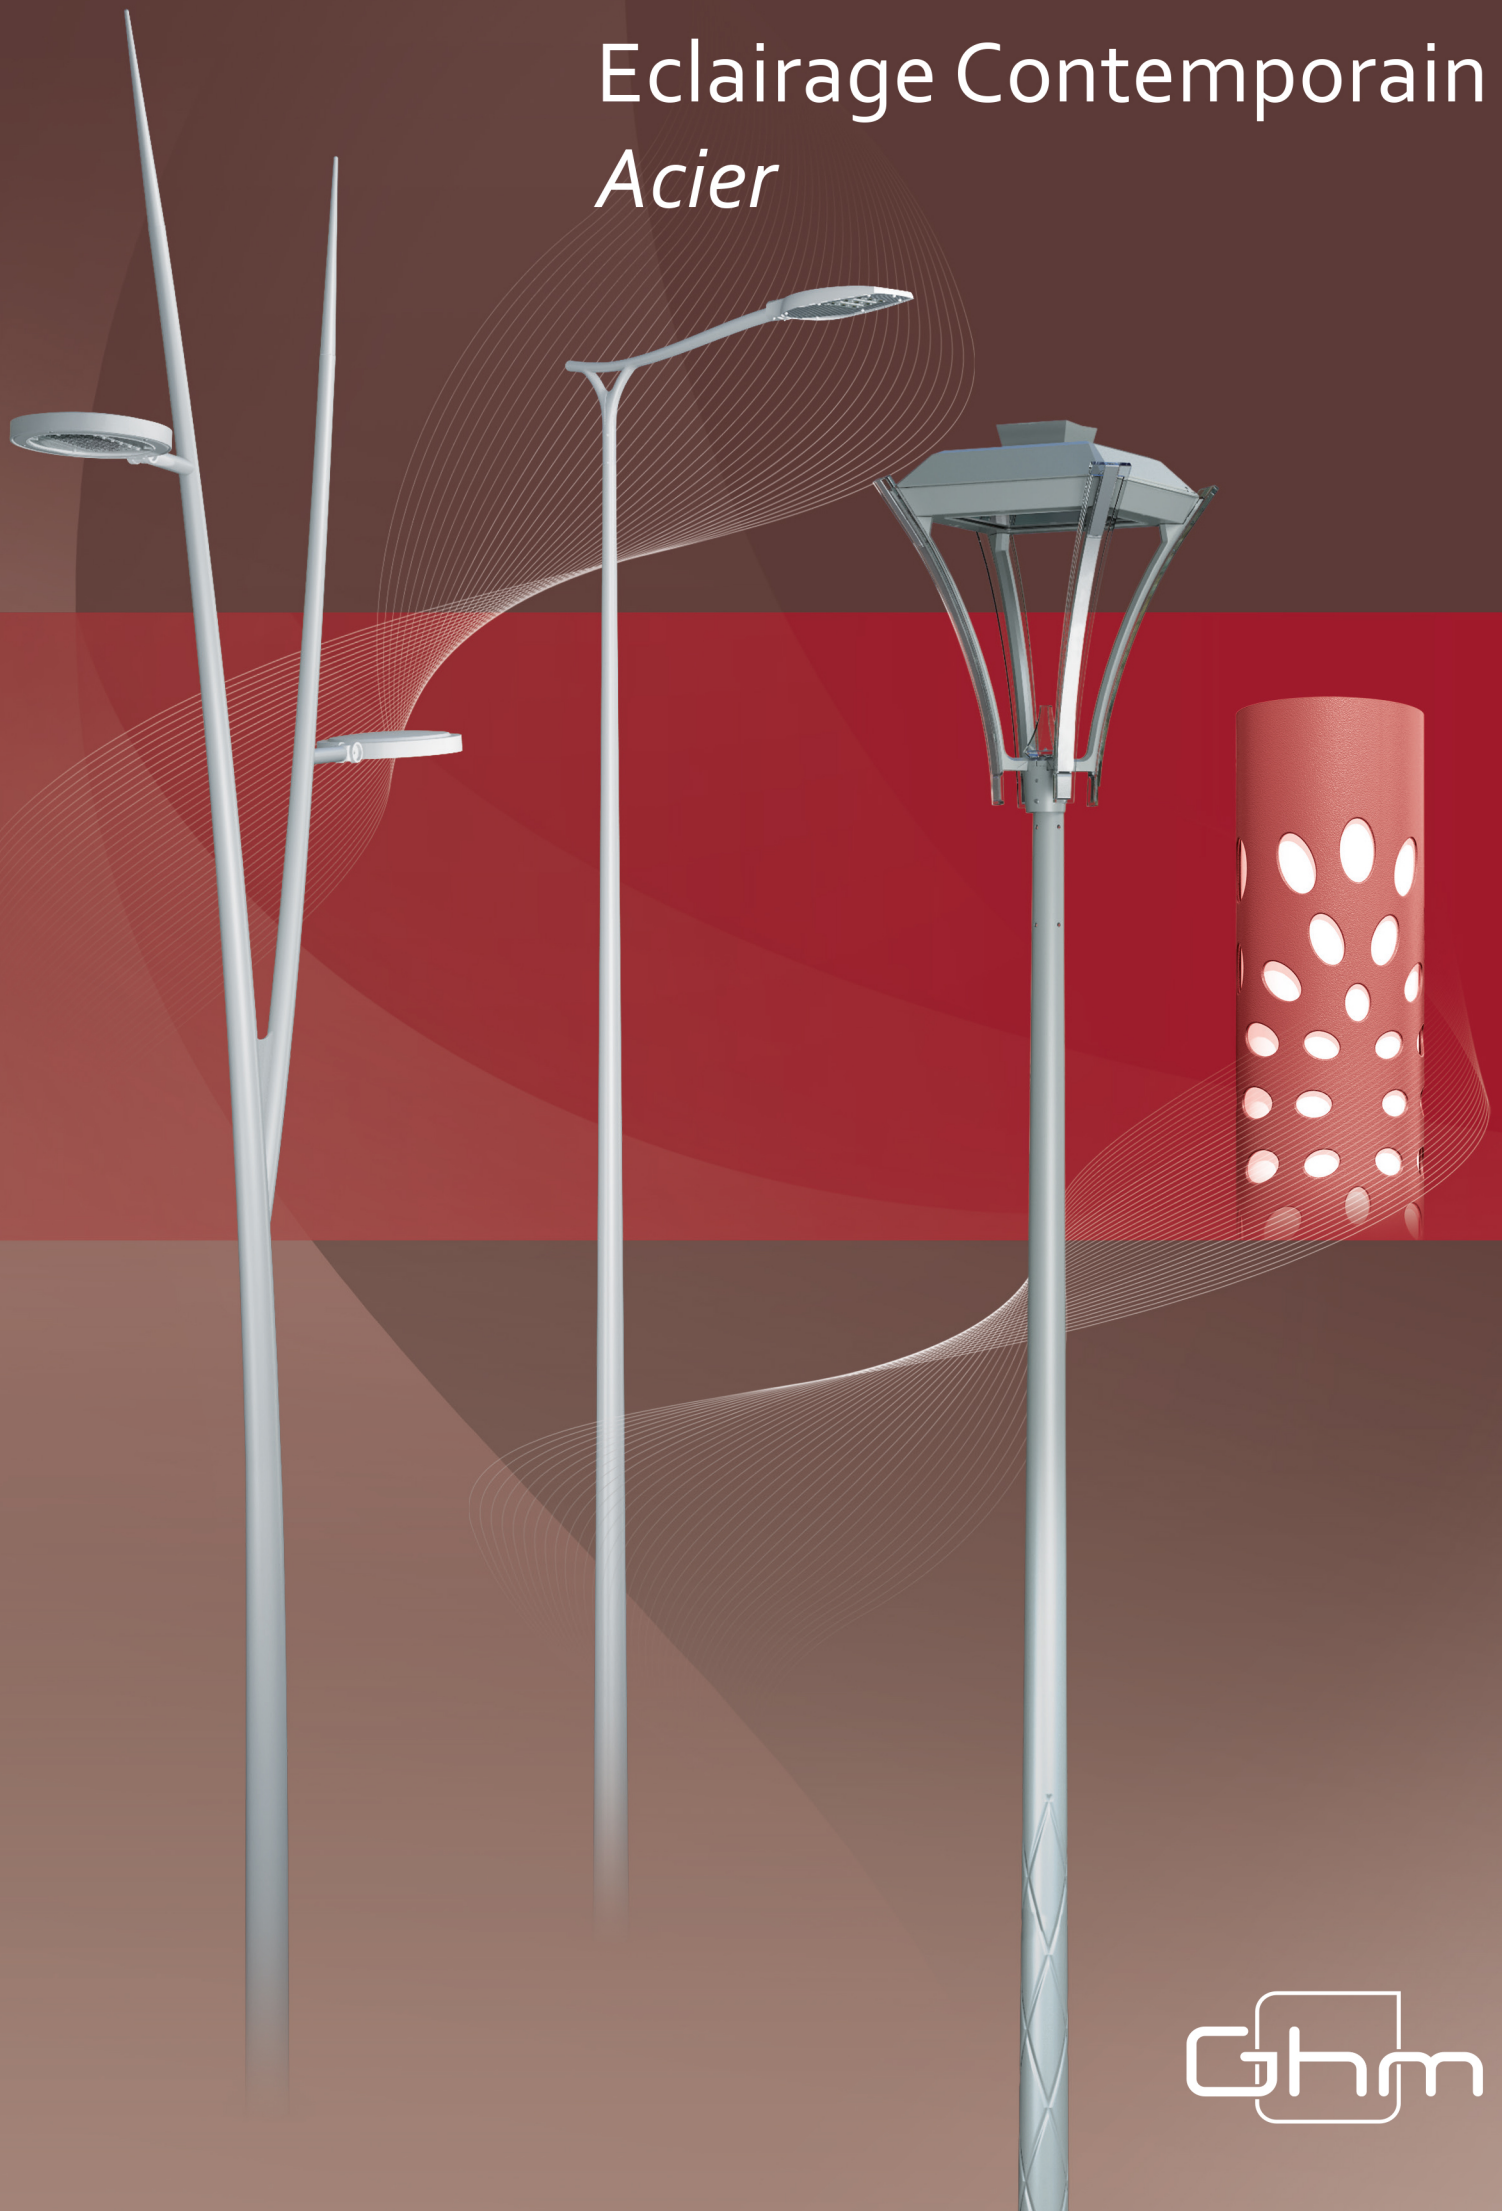

Eclairage Contemporain *Acier*

ALTEO

ALTEO

Candélabres cylindro-coniques en acier galvanisé.
Crosse en aluminium moulé simple ou double feux. Inclinaison 5°.

Conforme à la norme EN 40.
Utilisation possible jusqu'en région III catégorie de terrain 1.
Autres régions sur demande.

Fixation : 4 scellements Ø 18 mm.

Entraxe : 300*300 mm.

Hauteurs de fixation du luminaire : 5.60 m, 6.60 m, 7.60 m et 8.60 m.

Fixations du luminaire : Ø 60 mm lg 100 mm ou taraudage Ø 27 pdg. Autres en fonction du luminaire.

Saillie au point de fixation du luminaire : 1 m.

ALTEO
 Luminaires :
Murena
 Hauteur :
6,60 m.
 Option :
Procédé Strium Helix

ALTEO
 Luminaire :
Pixel
 Hauteur :
7,60 m.

ALTEO
 Luminaire :
Zelda
 Hauteur :
5,60 m.

ALTEO
 Luminaires :
Tweet
 Hauteur :
8,60 m.