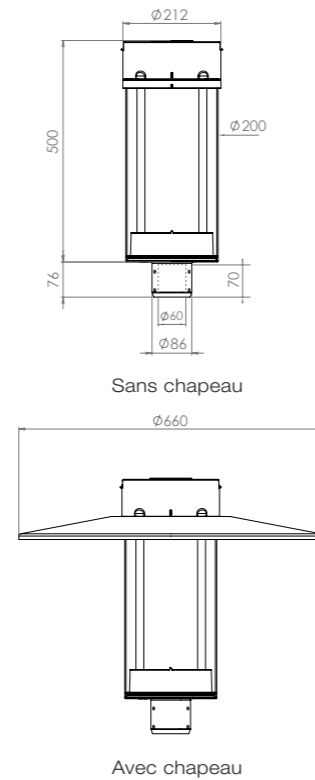

ORIENTIS

Design : Ghm

Luminaire Ghm technologie LED ECLATEC

IP66 IK 10

Deux versions : Avec ou sans chapeau

Constitution : Fonderie d'aluminium injecté
Tirants en acier en couleur fixe gris RAL 9006
Sous face PCB couleur fixe gris RAL 9006

Vasque : Polycarbonate Haute Claire (PHC)

Finition : Thermolaquage polyester,
teintes RAL au choix

Degré d'étanchéité : IP 66, selon norme EN 60 529

Indice de protection aux chocs : IK 10

Classe électrique : Classe I et II

Poids - Scx :
Avec chapeau : 7,6 kg - 0,12 m²
Sans chapeau : 5,8 kg - 0,10 m²

Précâblage du luminaire en usine.

INTERFACES MÉCANIQUES

Porté :
Fixation top de mât Ø 60 mm ou Ø 76 mm
Lg 70 mm, par 6 vis

MAINTENANCES

Maintenance de l'appareillage

Ouverture sans outil avec retrait du capuchon top en appuyant sur les 2 palettes (bouchon retenu par filin de sécurité)

Maintenance des sources LED

Retrait du module LED par 2 vis après déconnexion électrique